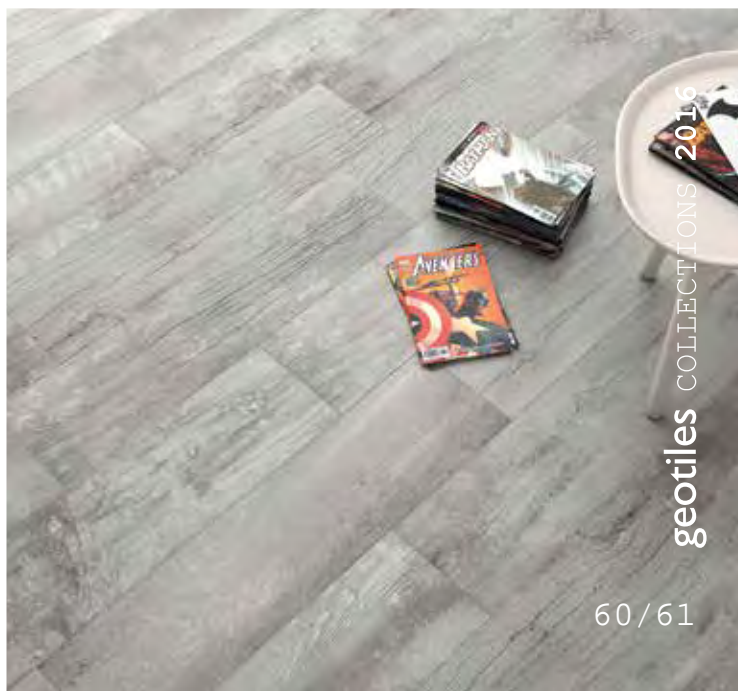

▲ Land Gris 22x85