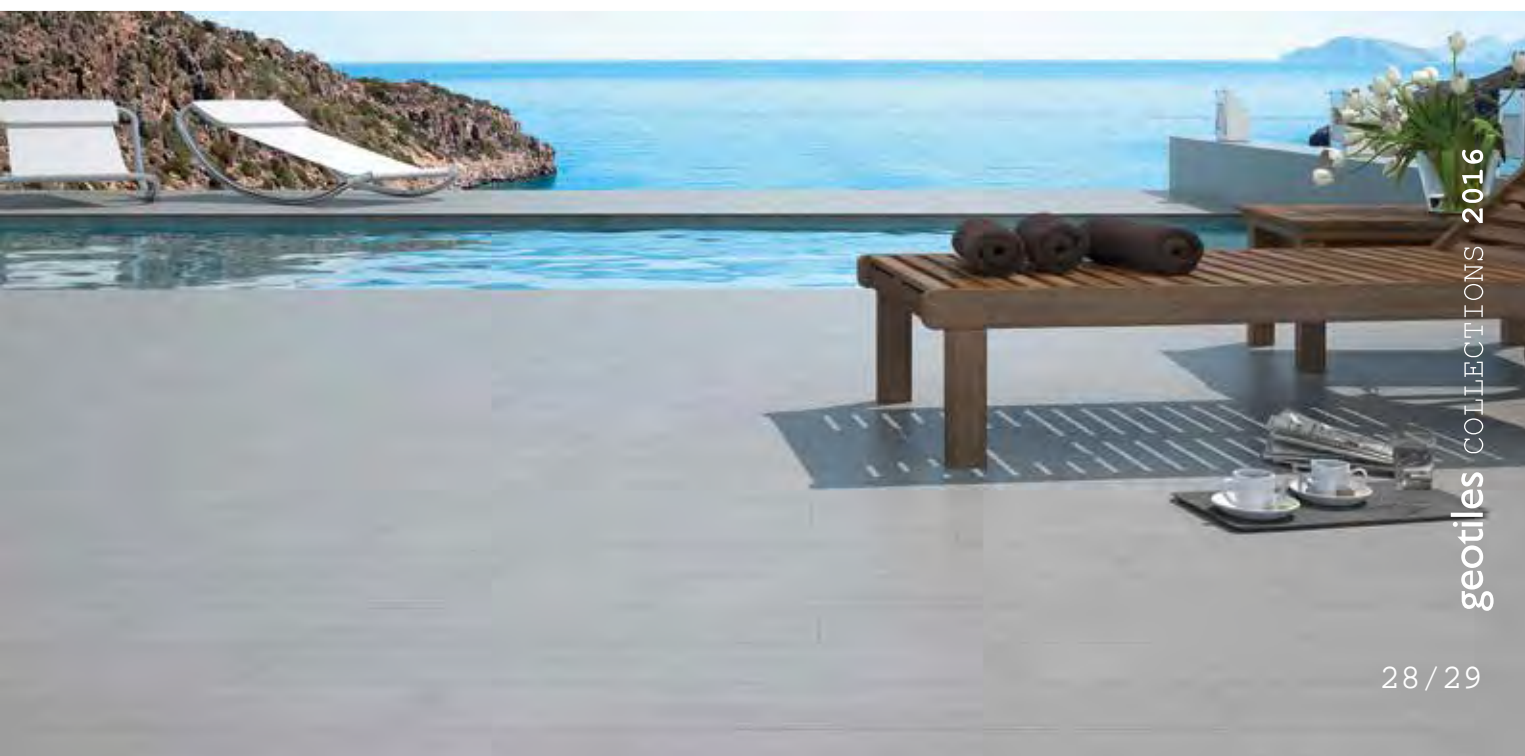

	Pcs/box Pzas/Caja	Sqm/box M ² /Caja	Boxes/palet Cajas/Pallet	Sqm/palet M ² /Pallet	Kg/box Kg/Caja	Kg/Palet Kg/Pallet						
60x120	2	1,44	24	34,56	38	927	SKIRTING RODAPTE ROMO 9x60/9x120	STEP PELDAÑO 30x60/ 20x120	ANGLE ANGULO 30x30 20x20	SPECIAL ANGLE ÁNGULO ESPECIAL 30x30 20x20	SPECIAL STEP PELDAÑO ESPECIAL 30x60/20x120	
30x120	2	1,44	24	34,56	38	927						
20x120	6	1,44	30	43,20	36	1.095						