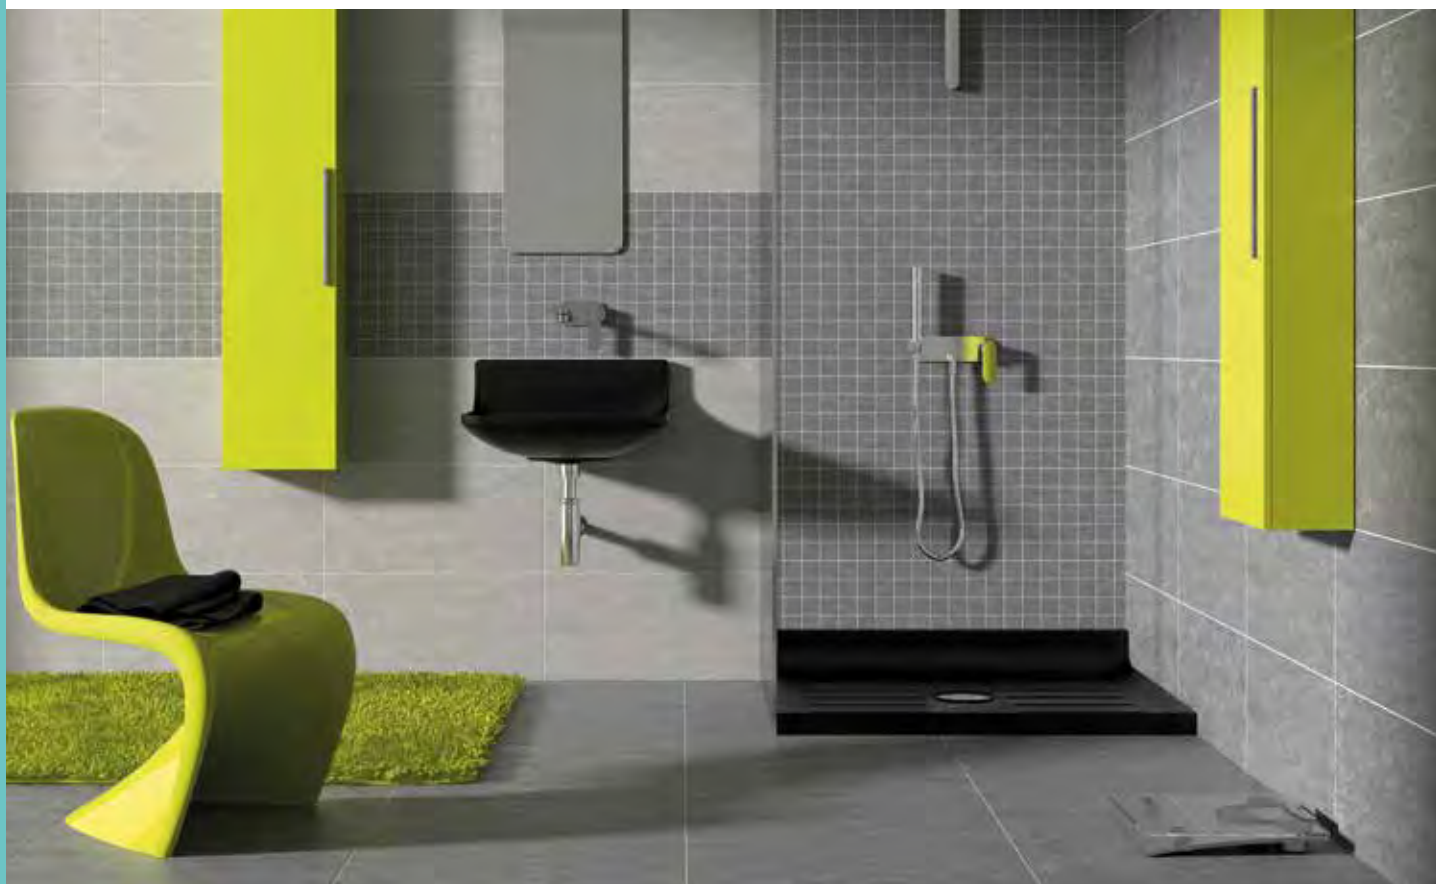

Pcs/box Pzas/Caja	Sqm/box M²/Caja	Boxes/palet Cajas/Pallet	Sqm/palet M²/Pallet	Kg/box Kg/Caja	Kg/Palet Kg/Pallet						
30,3x61,3	7	1,3	60	78	26,5	1.610	SKIRTING RODAPÍE ROMO 9x61,3/9x30	STEP PELDAÑO 30,3x61,3	ANGLE ÁNGULO 30,3x30,3	SPECIAL ANGLE ÁNGULO ESPECIAL 30,3x30	SPECIAL STEP PELDAÑO ESPECIAL 30,3x61,3