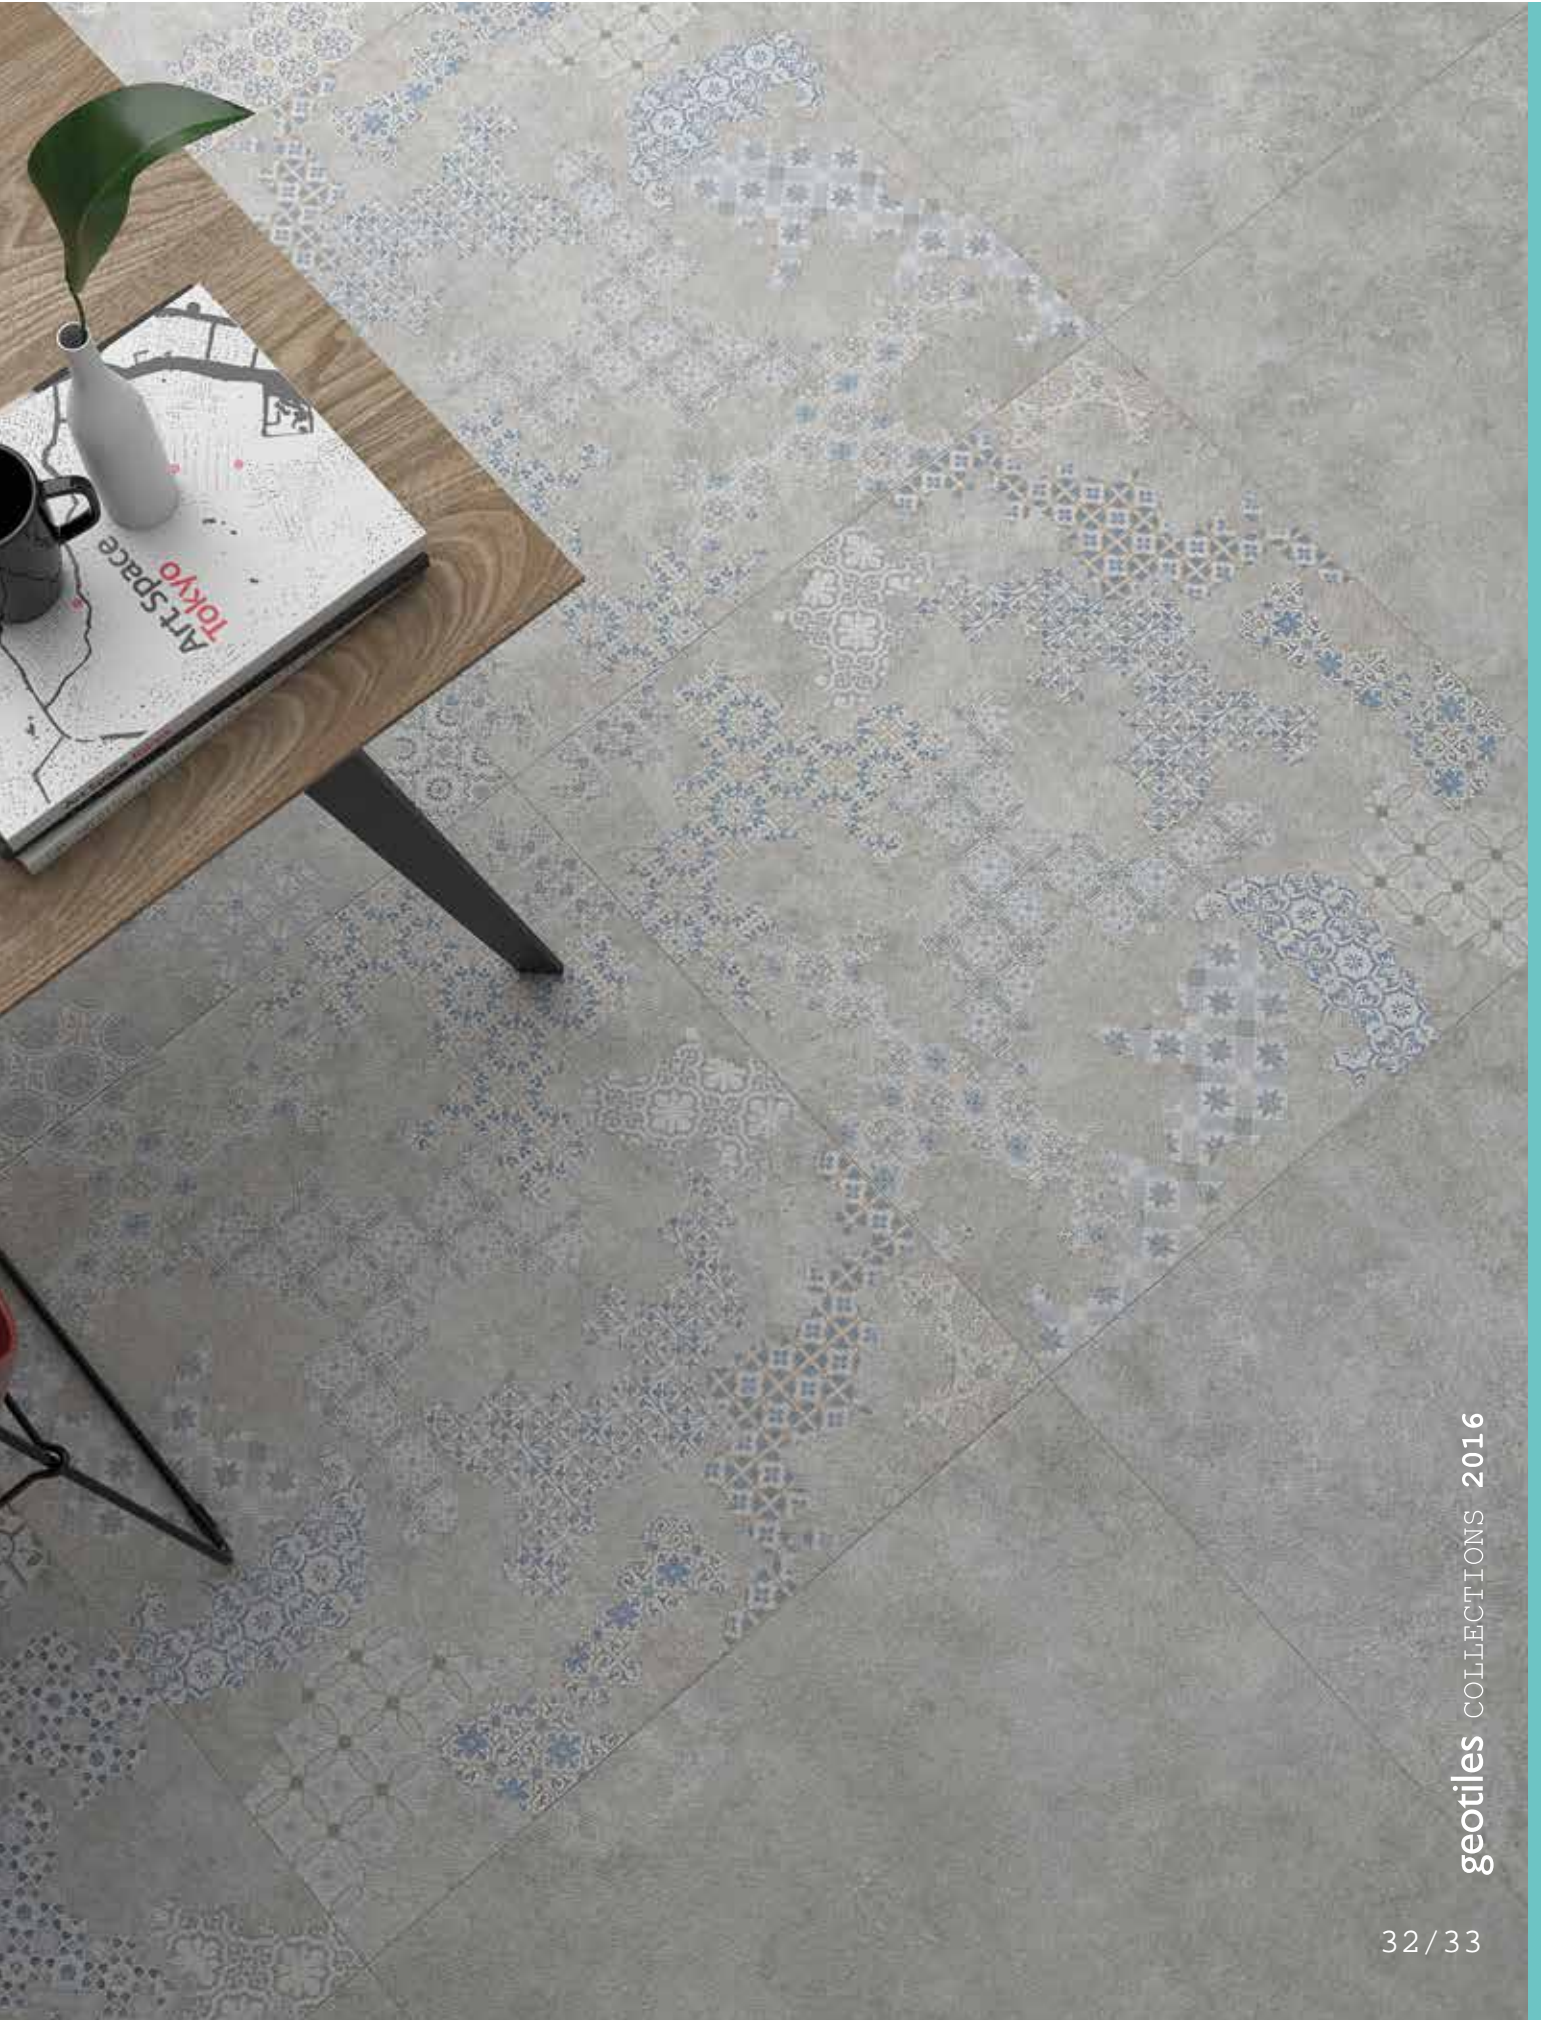

AVAILABLE COLOURS COLORES DISPONIBLES

Deco Cover
Acero

Deco Cover
Taupe

	Pcs/box Pzas/Caja	Sqm/box M ² /Caja	Boxes/palet Cajas/Pallet	Sqm/palet M ² /Pallet	Kg/box Kg/Caja	Kg/Palet Kg/Pallet
75x75	3	1,69	28	47,32	42	1.191
60x60	4	1,44	36	51,84	32	1.168