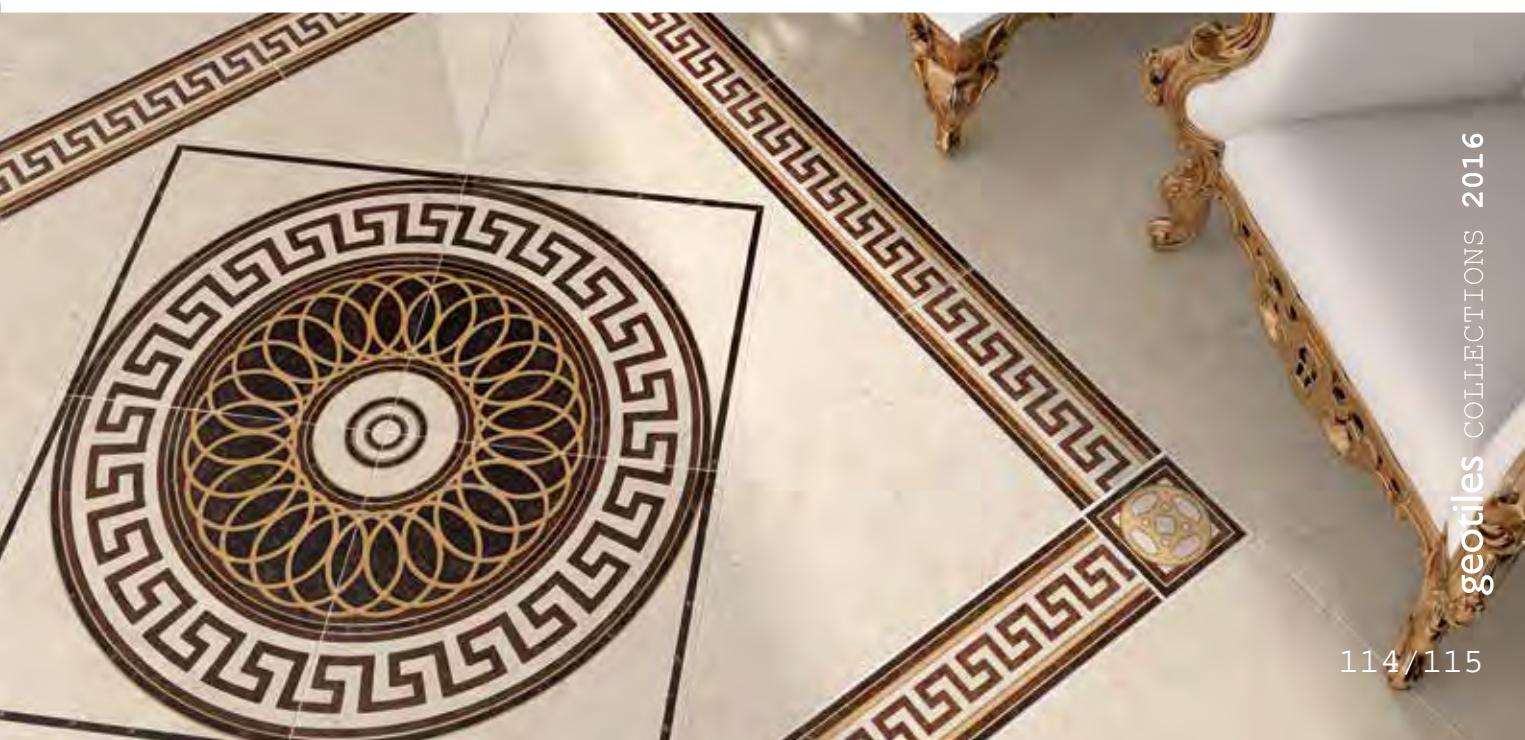

Underground

RED BODY TILES PASTA ROJA

20x60 8"x24"

Underground Blanco
20x60

Rlv Underground Blanco
20x60

Plaisir Gris M2
20x60

Underground Gris
20x60

Rlv Underground Gris
20x60

Deco Grillage Gris
20x60

Underground Marfil
20x60

Rlv Underground Marfil
20x60

Plaisir Mud M2
20x60

Underground Mud
20x60

Rlv Underground Mud
20x60

Deco Grillage Mud
20x60

Deco Paddington Purpura
20x60

Deco Paddington Gris
20x60

20x60 8"x24"

* Matching Wall and Floor tiles designed by ARGON 30x30 PAG.38-39/ BETON 45x45 PAG.136-137/
Revestimiento que combina con pavimento ARGON 30x30 PAG.38-39/ BETON 45x45 PAG.136-137

	Pcs/box Pzas/Caja	Sqm/box M²/Caja	Boxes/palet Cajas/Pallet	Sqm/palet M²/Pallet	Kg/box Kg/Caja	Kg/Palet Kg/Pallet
20x60	9	1,08	80	86,4	18,25	1.480
20x60RLV	8	0,96	80	76,80	17,8	1.444